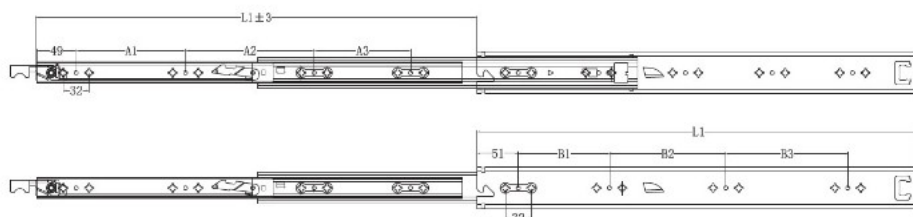

## Description:

Drawer Slide HD5300L, 900mm Full Ext, With Lock, Zinc Plated Heavy Duty, Load Capacity 110kg

## Item number:

16.13.608-0

Units	Box	Carton	HS Code	Barcode
Pair			8302420090	 5704866519823

L1	A1	A2	A3	B1	B2	B3
350	96	128		128	96	
400	128	160		160	128	
450	128	192		192	128	
500	160	224		224	160	
550	192	224		224	192	
600	192	288		256	224	
650	192	192	128	128	192	192
700	192	192	192	128	224	224
750	192	224	192	160	224	192
800	224	224	224	160	224	224
850	224	256	192	224	224	224
900	256	256	256	256	256	256
950	256	288	288	256	288	288
1000	288	288	288	288	288	288