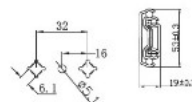

## Description:

Drawer Slide HD5300L, 900mm Full Ext, With Lock, Zinc Plated Heavy Duty, Load Capacity 110kg

## Item number:

16.13.608-0

Units	Box	Carton	HS Code	Barcode
Pair			8302420090	 5704866519823

L1	A1	A2	A3	B1	B2	B3
350	96	128		128	96	
400	128	160		160	128	
450	128	192		192	128	
500	160	224		224	160	
550	192	224		224	192	
600	192	288		256	224	
650	192	192	128	128	192	192
700	192	192	192	128	224	224
750	192	224	192	160	224	192
800	224	224	224	160	224	224
850	224	256	192	224	224	224
900	256	256	256	256	256	256
950	256	288	288	256	288	288
1000	288	288	288	288	288	288